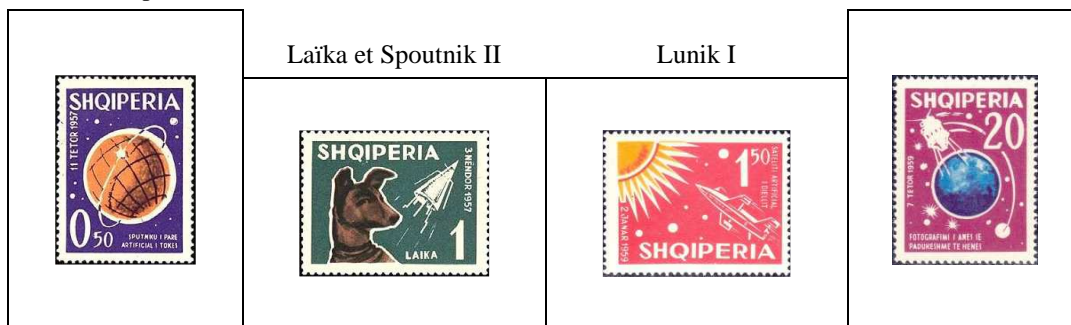

Véhicules cosmiques

Globe terrestre et orbite de Soutnik

Lunik III

0 1 50

585 1 1

586 1 1 50

587 20 1

588