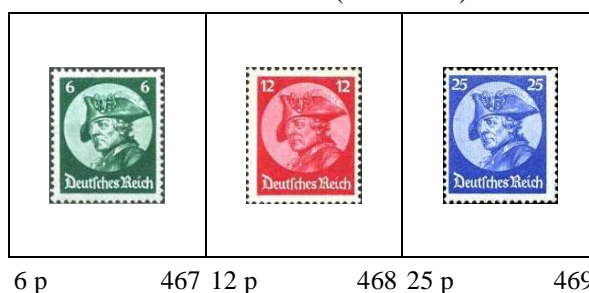

1933

**Séance inaugurale du nouveau Reichstag,
à Postdam**
Frédéric le Grand (1712-1786)

Types de 1924 surchargés

1933

Œuvre musicale de Wagner

Tannhäuser

3 p + 2 p 470

Le Vaisseau fantôme

4 p + 2 p 471

L'Or du Rhin

5 p + 2 p 472

Les Maîtres chanteurs

6 p + 4 p 473

La Walkyrie

8 p + 4 p 474

Siegfried