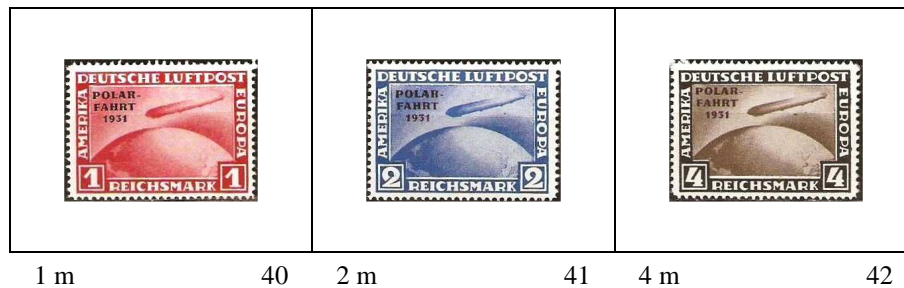

1930-33

**Timbres de 1928-31
avec I. SUDAMERIKA FAHRT**

**Commemoration du voyage polaire du « Graf Zeppelin »
Timbres de 1928-31 surchargés**

**Voyage du « Graf Zeppelin » à Chicago
Timbres de 1928-31 surchargés**