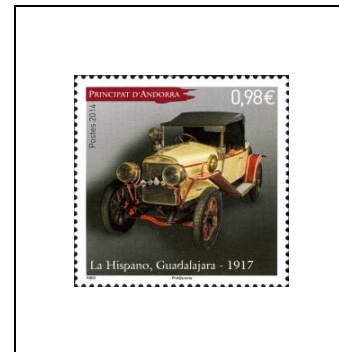

Transport
Véhicule automobile
La Hispano, Guadalajara
(1917)