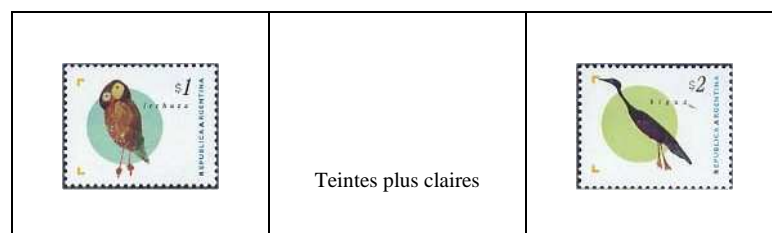

Faune Oiseaux (II)

Chouette

Cormoran