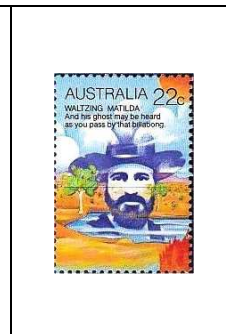

Anniversaire de la reine Elizabeth II

22 c

697

Folklore australien

(I)

« Waltzing Matilda », personnage de la légendaire et populaire ballade d'Andrew Barton Patterson
(1864-1941)

Vagabond
malchanceux

22 c

698

Volant un mouton
pour sa subsistance

22 c

699

Squatter à cheval

22 c

700

La police montée

22 c

701

Son légendaire
portrait

22 c

702

Inauguration par la reine Elizabeth II de la Haute Cour, à Canberra

22 c

703