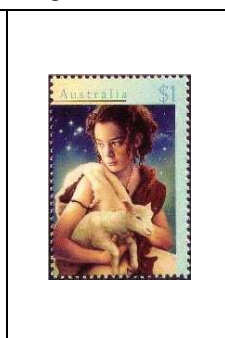

45 c

1543

Berger avec mouton

1 d

1544