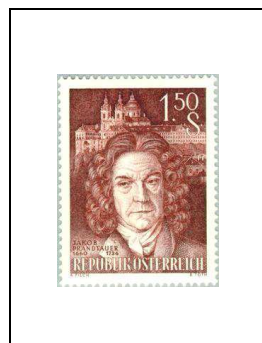

3 s

915

1 s 50

916

1 s

917

1 s 50

918

Centenaire de la naissance du compositeur Gustav Mahler (1860-1911)

Tricentenaire de la naissance de Jakob Prandtauer (1660-1726), architecte

25^e anniversaire de l'ouverture de la route du Grossglockner

Europa