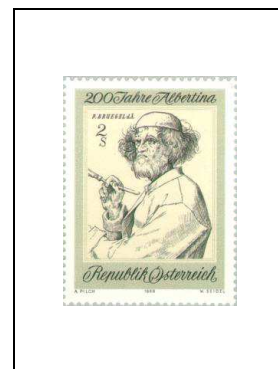

Bicentenaire de la collection d'art graphique de l'Albertina

« Jeune lièvre »,
aquarelle par Dürer

2 s

1142

« La Vierge à la
grenade »,
dessin par Raphaël

2 s

1143

« Le peintre et
l'amateur »,
dessin par
Breughel l'Ancien