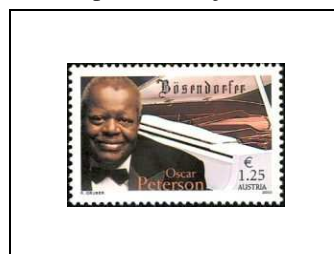

Personnalité
Oscar Peterson,
pianiste de jazz