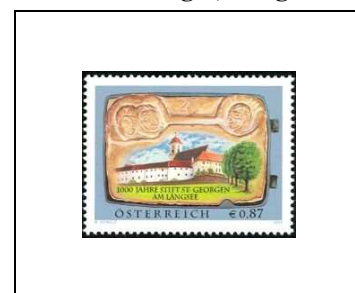

2003

**Personnalités  
d'origine autrichienne**  
Billy Wilder  
(1906-2002), cinéaste

**Timbre d'appoint**

0,45 € 2234

**Graz, capitale européenne  
de la culture 2003**

0,58 € 2235

0,58 € 2236

**Timbre pour mariage**

0,58 € 2237

**« Confetti »  
Emission télévisée pour  
enfants  
(I)  
Kasperl**

0,51 € 2238

**10<sup>e</sup> anniversaire  
d'ARA System**

0,55 € 2239

**Design autrichien  
Verres et carafe  
« Bar-Service n° 248 »,  
1931, d'Adolf Loos**

1,38 € 2240

**Millénaire du Monastère  
Saint-Georges, Längsee**

0,87 € 2243

**Faune  
Le grand panda au Zoo de Schönbrunn**

**Couple**

0,75 € 2241

**Mère et jeune**

1,00 € 2242