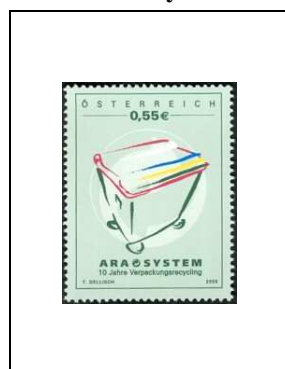

0,58 € 2237

**« Confetti »  
Emission télévisée pour  
enfants  
(I)  
Kasperl**

0,51 € 2238

**10<sup>e</sup> anniversaire  
d'ARA System**

0,55 € 2239

**Design autrichien  
Verres et carafe  
« Bar-Service n° 248 »,  
1931, d'Adolf Loos**