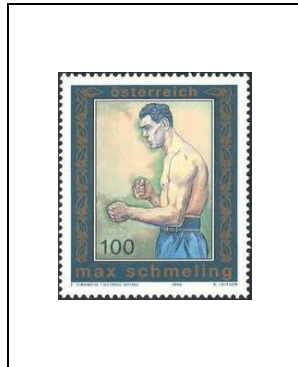

## Vacances en Autriche

Timbre de 2003 surchargé

55 c sur 0,27 € 2349

2005

**Vacances en Autriche**  
Timbre de 2002 surchargé

55 c sur 2,03 € 2350

**Sport**  
Max Schmeling  
(1893-1959), boxeur

100 c 2351