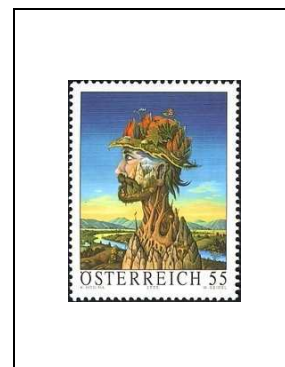

## Art moderne en Autriche

« Waldmeister »,  
tableau du peintre et  
musicien Karl Hodina

55 c

2383