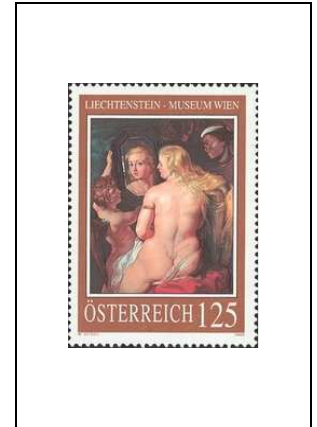

55 c 2352

Inauguration du Musée Liechtenstein, à Vienne