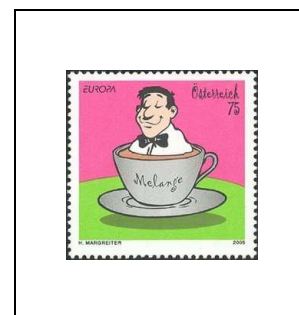

Europa

La Gastronomie