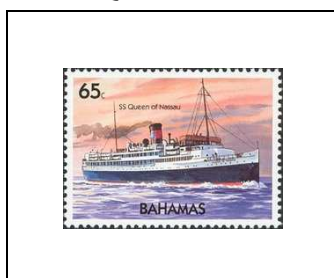

## Navires

RMS Mauretania

15 c

1183

MV Adonia

25 c

1184

MS Royal Princess

50 c

1185

SS Queen of Nassau

65 c

1186

RMS Transvaal Castle

70 c

1187