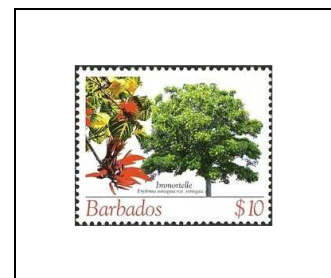

Immortelle
- Erythrina
variegata var variegata