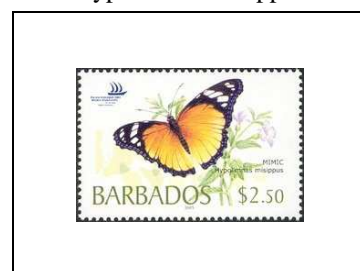

Hypolimnas misippus