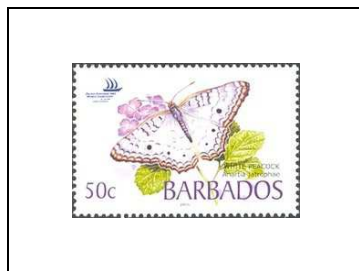

2005

« Pacific Explorer 2005 »
Exposition philatélique internationale, à Sydney (Australie)
Faune
Papillons

Anartia jatrophae

50 c

1129

Ascia monuste

1.00 \$

1130