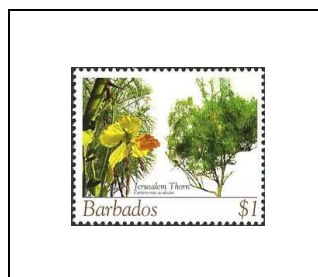

Baobab
- *Adansonia digitata*

5 c 1133

Tulipier africain
- *Spathodea campanulata*

10 c 1134

« Rose de Sharon »
- *Cochiospermum vitifolium*

25 c 1135

Capparis cynophallophora

45 c 1136

« Arbre à perle noires »
- *Majidea zanguebarica*

50 c 1137

Mahoe maritime
- *Thespesia populnea*

75 c 1138

« Quickstick »
- *Gliricidia sepium*

90 c 1139

Epine de Jérusalem
- *Parkinsonia aculeata*

1 \$ 1140