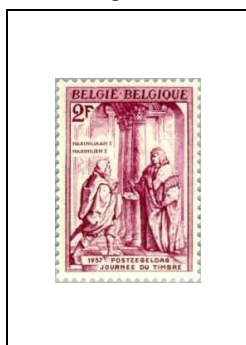

1957

Propagande pour l'exposition universelle de Bruxelles

Journée du Timbre

Maximilien 1^{er}
recevant une missive
d'un étranger,
gravure par
Burgkmair

2 f 1011

Commémoration du 100000^e passager transporté par hélicoptère de la « SABENA »

4 f 1012

Cinquantième des installations maritimes de Bruges et Zeebrugge

2 f 1019

125^e anniversaire de l'arrivée du roi Léopold 1^{er}

Gravure, par Lauters

20 c 1020 2 f

Litho de Wappers,
représentant l'arrivée de
Léopold 1^{er}, à la Panne