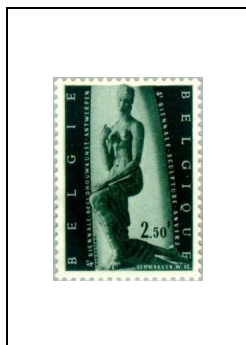

1957

4e exposition biennale de sculpture, à Anvers