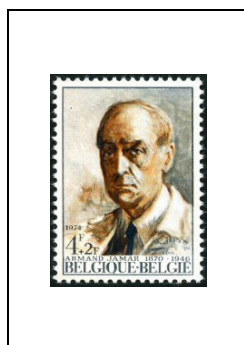

4 f + 2 f 1698

10 f + 5 f 1699

Journée du Timbre

Effigie de
Hubert Krains
(1862-1934),
Directeur général des
Postes belges
de 1925 à 1927

**Protection de
l'environnement**

3 f 1700

5 f 1705

**25^e anniversaire de la
signature du traité de
l'Atlantique-Nord**

10 f 1706

Série culturelle

Autoportrait aux masques,
par James Ensor

Autoportrait par
Armand Jamar

Tony Bergmann et
vue de Lierre

Henri Vieux-temps et
vue de Verviers

4 f + 2 f 1701

5 f + 2 f 50 1702