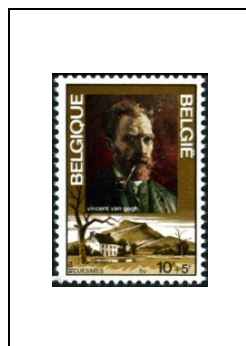

Philatélie de la jeunesse

Portrait de
Jan Vekemans,
par Cornelis de Vos

5 f

1722

Hommage à Vincent Van Gogh (1853-1890)

10 f + 5 f

1723

60^e anniversaire de la mort du caporal Léon Trésignies (1886-1914)