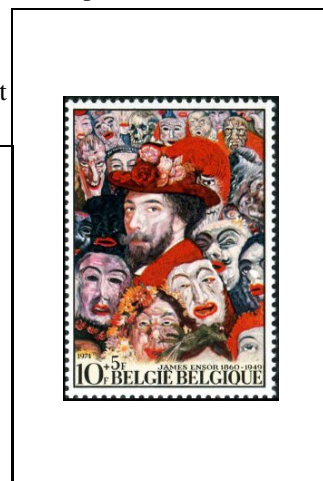

1974

**40^e anniversaire de
la mort du
Roi Albert 1^{er}
(1875-1934)**

Croix-Rouge de Belgique

Secours pour les
accidents de la route

Don du sang

Lion héraldique

4 f 1696

4 f 1697

10 f 1706

Série culturelle

Autoportrait aux masques,
par James Ensor

Autoportrait par
Armand Jamar

Tony Bergmann et
vue de Lierre

Henri Vieux-temps et
vue de Verviers

4 f + 2 f 1701

5 f + 2 f 50 1702

7 f + 3 f 50 1703

10 f + 5 f 1704

1974

Europa Sculptures

« Mai 1940 »,
par O. Zadkine

5 f

1707

« Solidarité »,
par G. Minne