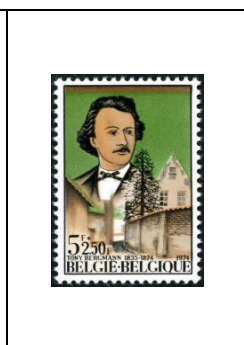

1974

**40^e anniversaire de
la mort du
Roi Albert 1^{er}
(1875-1934)**

Croix-Rouge de Belgique

Secours pour les
accidents de la route

Don du sang

Lion héraldique

4 f 1696

4 f 1697

4 f + 2 f 1698

10 f + 5 f 1699

Journée du Timbre

Effigie de
Hubert Krains
(1862-1934),
Directeur général des
Postes belges
de 1925 à 1927

**Protection de
l'environnement**

3 f 1700

5 f 1705

**25^e anniversaire de la
signature du traité de
l'Atlantique-Nord**

10 f 1706

Série culturelle

Autoportrait aux masques,
par James Ensor

Autoportrait par
Armand Jamar

Tony Bergmann et
vue de Lierre

Henri Vieux-temps et
vue de Verviers

4 f + 2 f 1701

5 f + 2 f 50 1702

7 f + 3 f 50 1703

10 f + 5 f 1704

1974

Europa Sculptures

« Mai 1940 »,
par O. Zadkine

5 f

1707

« Solidarité »,
par G. Minne