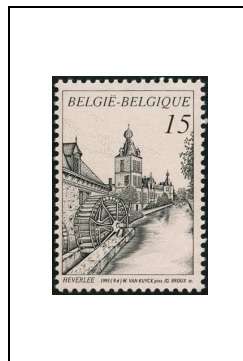

Arenberg-Heverlee