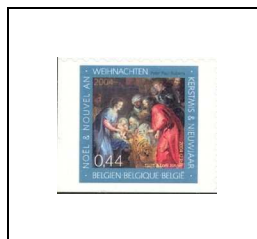

2004

**Flore  
Fleurs  
*Impatiens***

Type du timbre de 2004  
Dentelé 13½x14

(0,50 €) 3299a

**Noël**

Type du timbre de  
même date  
Dentelé 10 sur  
2 ou 3 côtés

0,44 € 3320A