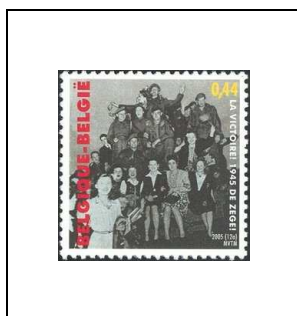

Roitelet triple
bandeau

0,75 € 3376

60^e anniversaire de la fin de la 2^e Guerre mondiale

« Libération des camps »,
lithographie de

Soldats fêtant la victoire

0,44 € 3377

Wilchar Breendonck

0,44 € 3378