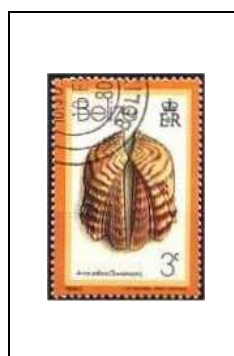

1980

Coquillages

1 c

455

2 c

456

Arca zebra

3 c

457

4 c

458

5 c

459

10 c

460

15 c

461

20 c

462

25 c

463

35 c

464

45 c

465

50 c

466