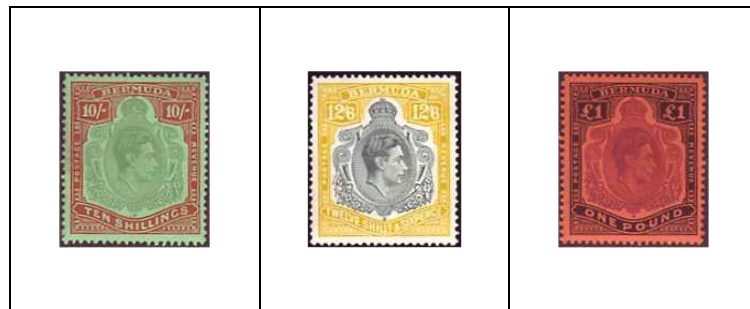

Phare de Saint-David

3 p 110 3 p 111

Phaéton

7 1/2 p 112

1938-41

Série courante
George VI

Dentelés 13

2 s 114/A 2/6 115/A 5 s 116/A

10 s 117/A 12/6 118/A 1 £ 119/A

Dentelés 14

2 s 114/B 2/6 115/B 5 s 116/B 10 s 117/B

12/6 118/B 1 £ 119/B 1 £ 119a/B

Noir et brun s. saumon