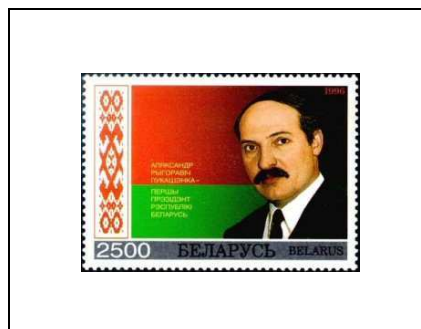

Hommage au Président Alexandre Loukachenko