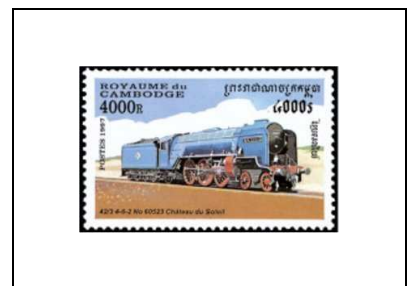

Ex-Chemin de Fer du Nord-Est

1500 r

1438

42/3 4-6-2 N° 60523
Château du Soleil

4000 r

1439

1997

Faune
Chiens de races