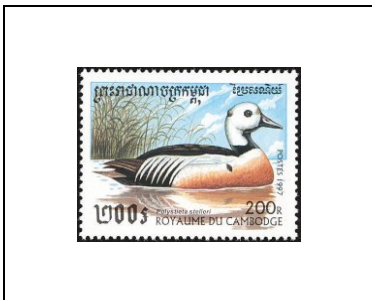

1997

Faune
Canards

Polystieta stelleri