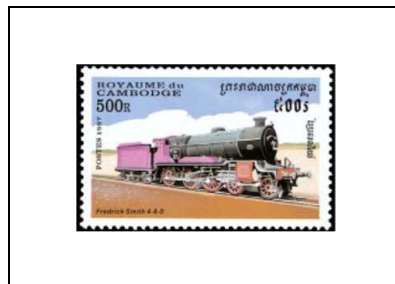

Ecossais à oreilles
repliées

4000 r 1433

1997

Locomotives anciennes

4-4-2T N° 488

200 r

1434

Fredrick Smith 4-6-0