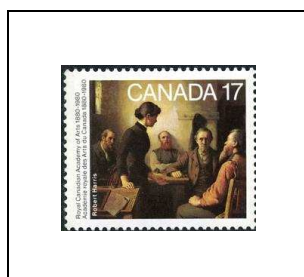

1980

Fleur sauvage du Canada

Gentiane close
Dentelé
13 x 13½

1 c 725

Centenaire de l'acquisition de l'Archipel Arctique Canadien

17 c 726

Jeux olympiques d'hiver, à Lake Placid

35 c 727

Floralies internationales de Montréal

17 c 734

Centenaire de l'Académie royale canadienne des arts

« Un rencontre des Commissaires d'école »,
de Robert Harris

17 c

« L'inspiration »,
de Louis-Philippe Hébert