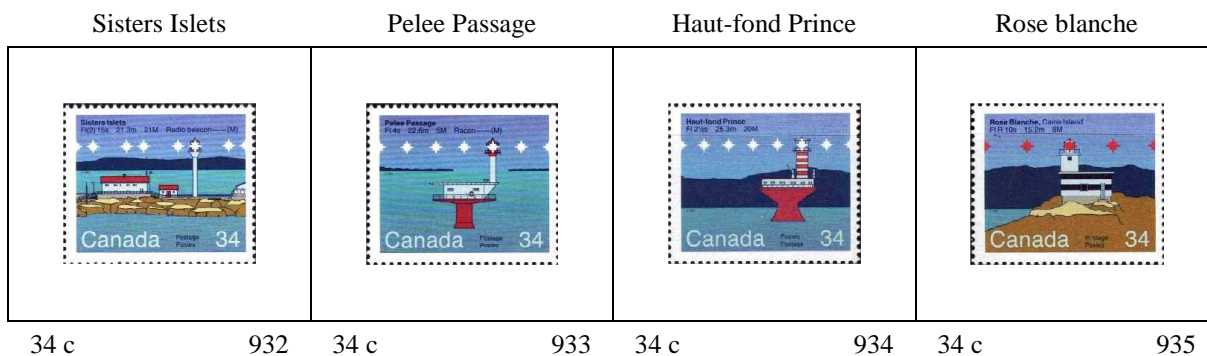

Phares canadiens (II)