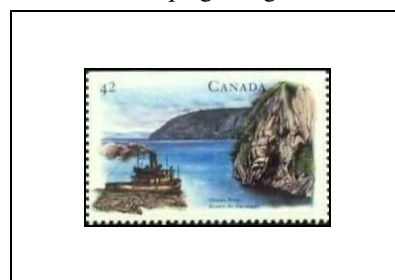

Rivière des Outaouais
et remorquage de grumes