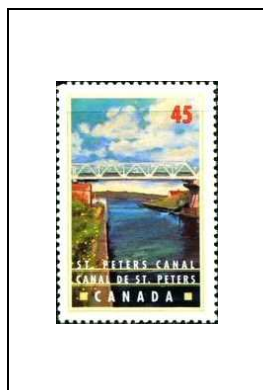

1998

Canaux

Canal de St-Peters
(Nouvelle-Ecosse)