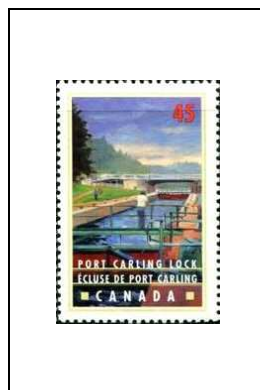

Ecluse de Port Carling
(Ontario)