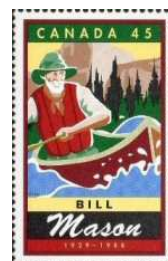

1998

Personnalités légendaires canadiennes

Napoléon-Alexandre
Comeau
(1848-1923),
naturaliste de la Côte
Nord

Phyllis Munday
(1894-1990),
alpiniste

Harry "Red" Foster
(1905-1985),
fondateur des jeux
olympiques spéciaux
du Canada

Bill Mason
(1929-1988)

45 c

1596 45 c

1597 45 c

1598 45 c

1599