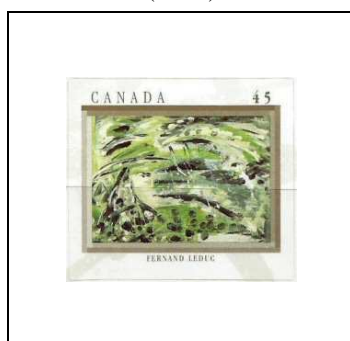

1588

1998

Les « Automatismes » Tableaux

« Peinture »,
de Jean-Paul Riopelle
(1947-1948)

45 c 1589

« La dernière campagne de
Napoléon »,
de Fernand Leduc
(1946)

45 c 1590

« Jet fuligineux sur noir
torturé »,
de Jean-Paul Mousseau
(1949)