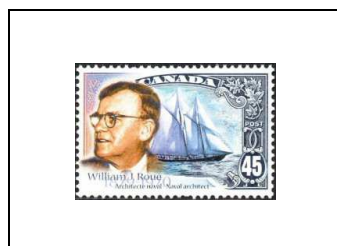

1582

45 c

1583

Chefs d'œuvres de l'art canadien

« La famille du fermier »,
1970, de Bruno Bodak

Hommage à William J. Roué (1879-1970)

45 c

1584