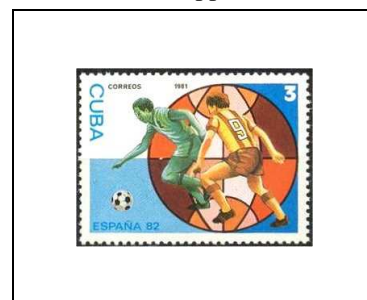

1981

« Espana'82 »
(I)
Coupe du monde de football

1 c

2249

2 c

2250

Echappée

3 c

2251

10 c

2252

13 c

2253

50 c

2254