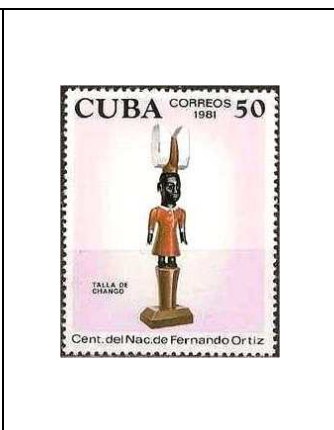

1981

Anniversaires

25° anniversaire du
Soulèvement
du 30 novembre

3 c 2307

25° anniversaire de la création des Forces armées révolutionnaires

20 c 2308

25° anniversaire du débarquement du yacht « Granma »

1 p 2309

100° anniversaire de la naissance du folkloriste Fernando Ortiz (1881-1969)

Portrait, par L. Arche y Silva

Petite idole, pendentif

Tambour Arara

Sculpture du Chango

3 c 2310

10 c 2311

30 c 2312

50 c 2313