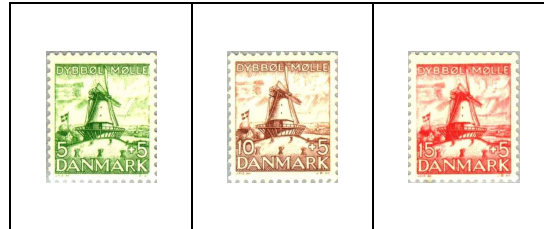

1937

Le moulin de Dybbol

5 + 5 Ø 246 10 + 5 Ø 247 15 + 5 Ø 248

Jubilé du roi Christian X

Château de
Marselisborg

5 Ø

249

Christian X

10 Ø

250

30 Ø

252

Château d'Amalienborg
et statue de Frédéric V

15 Ø

251

**Cinquantenaire
de la fondation
du Club
philatélique de
Copenhague**
Timbre de
1933-37
surchargé