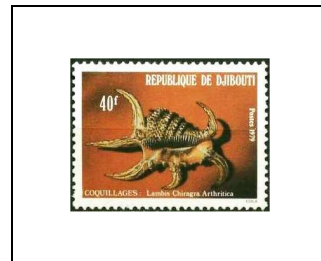

Lambis chiragra arthritica