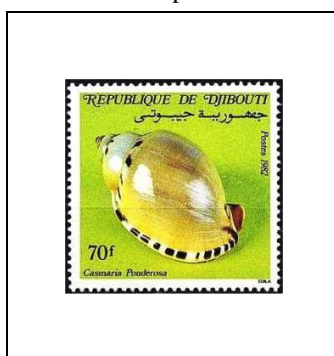

Cypraea pulchra

25 f

559

Conus inscriptus

30 f

560

Casmaria ponderosa

70 f