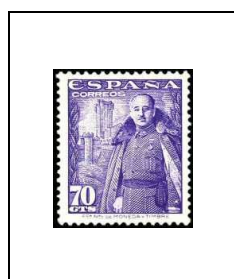

1948-54

Franco et château de la Mota

Vert-noir

70 c 772