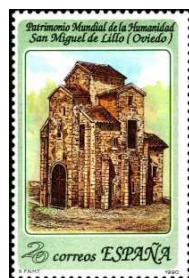

## Patrimoine mondial de l'Humanité Richesses naturelles et culturelles espagnoles

La Tour de Bujaco  
(Caceres)

20 p

2704

L'église de San Vicente  
(Avila)

20 p

2705

San Miguel de Lillo  
(Oviedo)