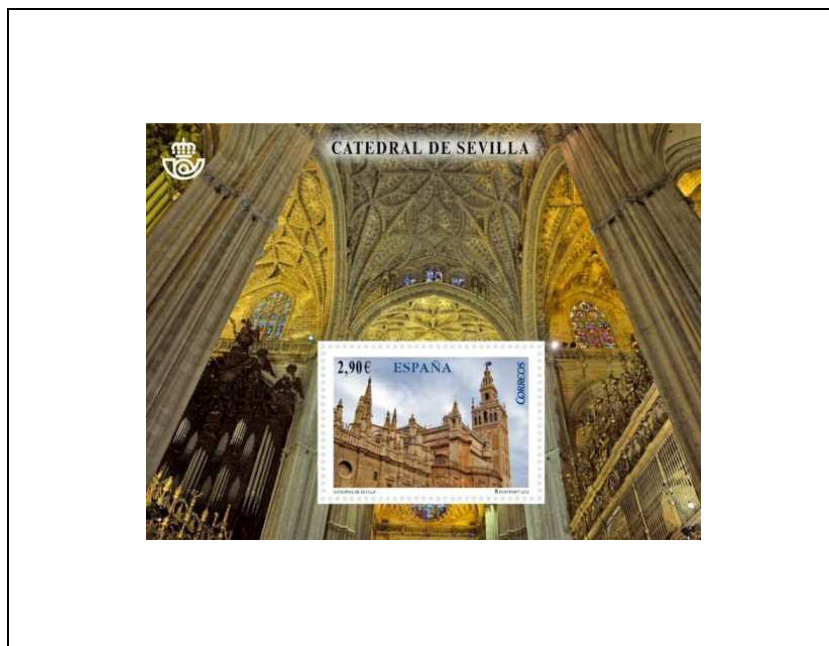

2012

Architecture
Cathédrale de Séville