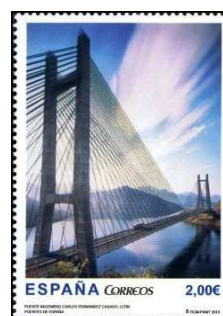

2013

Ponts d'Espagne

Pont à haubans « Ingeniero Carlos Fernandez Casado »
(province de Leon)

Pont du Dragon sur le fleuve Guadaira
(Alcala de Guadaira)

1 €

4520 2 €

4521

Ponts d'Espagne Pont de pierre de Saragosse

Ponts d'Espagne
Pont romain de Mérida

3,10 €

4522

2 €

4523

Union postale des Amériques,
de l'Espagne et du Portugal
(UPAEP)

Lutte contre la discrimination

0,37 €

4524