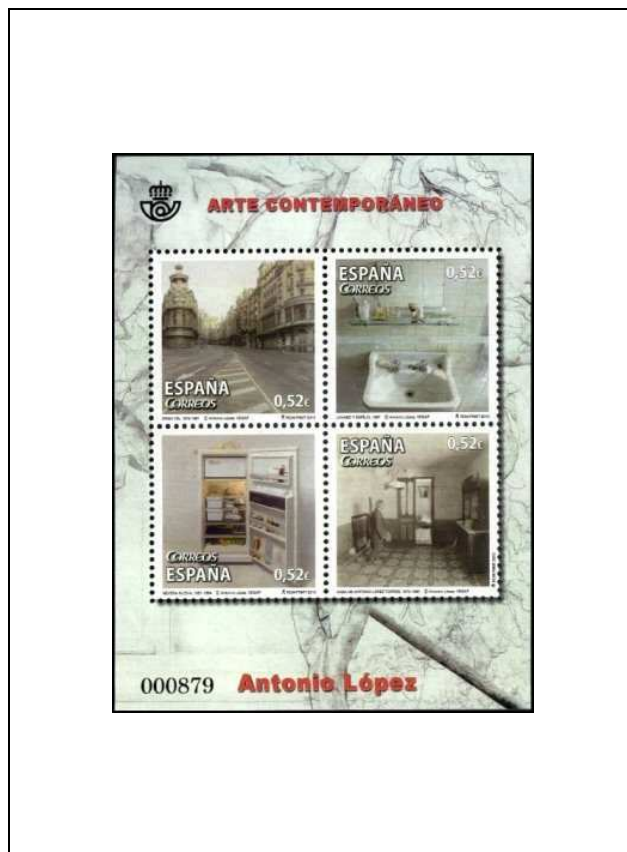

Art contemporain

Œuvres réalisées par Antonio Lopez Garcia (1936-),
peintre et sculpteur espagnol

F4474

Transport

Voitures d'époque

F4478

2013

Patrimoine mondial de l'UNESCO
Numismatique
Monastère royal de Saint-Laurent-de-l'Escorial de Madrid