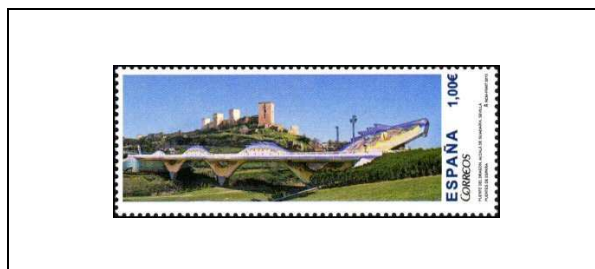

2013

Ponts d'Espagne

Pont à haubans « Ingeniero Carlos Fernandez Casado »
(province de Leon)

Pont du Dragon sur le fleuve Guadaira
(Alcala de Guadaira)

1 €

4520 2 €