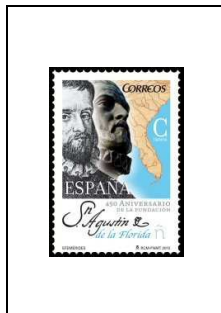

2015

Patrimoine culturel de l'humanité

Silbo Gomero,
seul langage sifflé au monde

2,84 €

Diète méditerranéenne

4702 3,23 €

Personnalité
Fermin Caballero
(1800-1876),
géographe, journaliste,
écrivain et homme
politique espagnol

0,42 €

4704

**450e anniversaire
de la fondation
espagnole de la
ville de
Saint Augustine
(Floride,
Etats-Unis)**

**Festival international du film de
Saint-Sébastien**

0,55 €

4705

C

4706

Personnalité
400e anniversaire de
la naissance de Juan
Carreno de Miranda
(1614-1685),
peintre espagnol

0,55 €

4707

**Cultures anciennes
Cité de Segobriga**

0,42 €

4708

Gastronomie La Galice

Piment de Herbon

1 €

4709

Moules de Galice

1 €

4710

Personnalité
Leonor de Borbon y Ortiz
(2005-), princesse des Asturies

1 €

4714