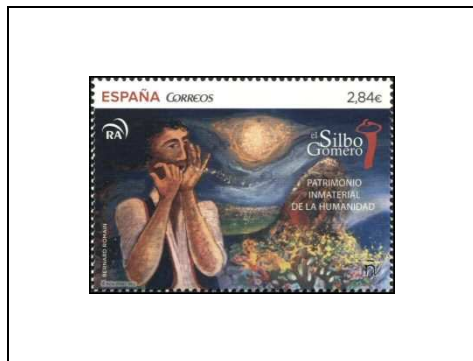

Murin de Capaccini

0,55 €

4700

2015

Patrimoine culturel de l'humanité

Silbo Gomero,
seul langage sifflé au monde

2,84 €

Diète méditerranéenne