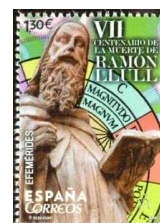

A

4763

0,45 €

4764

1,15 €

4765

0,45 €

4766

Personnalité
700e anniversaire
de la mort de
Raymond Lulle
(v. 1232-1315),
philosophe, poète,
théologien et
missionnaire
majorquin

Architecture
Trentenaire de
l'établissement des
relations
diplomatiques entre
Israël et l'Espagne

**125e anniversaire du premier
établissement philatélique
catalan (Barcelone)**

Personnalité
Rocio Jurado (1946-2006),
chanteuse et actrice espagnole