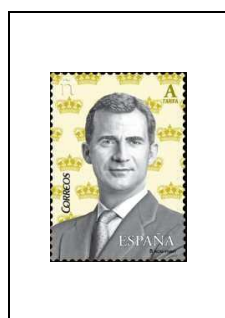

4742

Dessin représentant Don Quichotte sur un âne et moulin

0,57 €

4743

125^e anniversaire du journal « Diaro de Avisos »

0,57 €

4745

Histoire des migrations humaines

0,45 €

4748

2016

S.M. le roi Felipe VI

0,02 € 4732

0,03 € 4733

A 4734

A2 4735