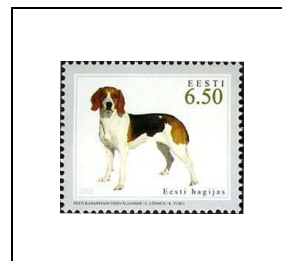

4.40 K

500

Chien de chasse estonien