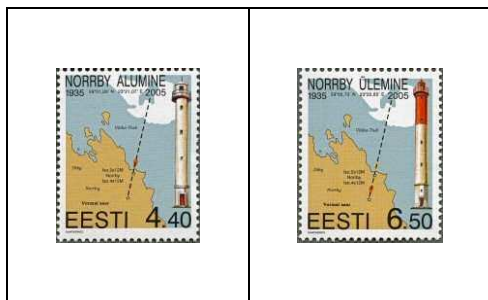

## Phares de Norrby (île de Vormsi)

4.40 K                      480    6.50 K                      481