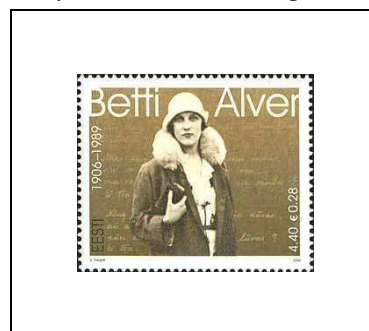

**Personnalité
Littérature**
Betty Alver (1906-1989), poétesse