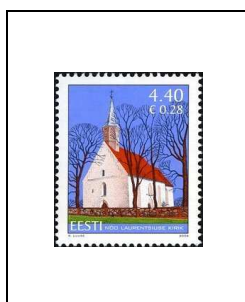

Edifice
Eglise Saint-Laurent
de Noo