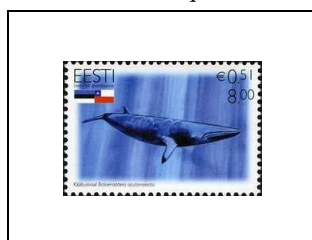

Faune antarctique
Cétacé et oiseau

Petit rorqual