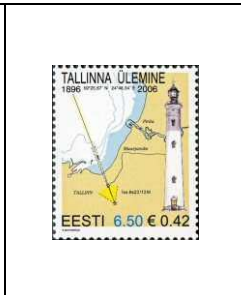

4.40 K

Phare de la baie de Tallin (1896)