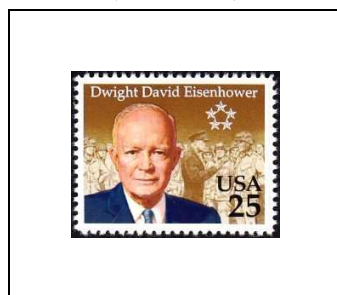

**Centenaire de la naissance
de Dwight David Eisenhower
(1890-1969)**

25 c 1922