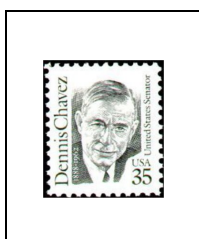

### Drapeau Mont Rushmore

29 c 1932

Papier blanc brillant

29 c 1932A

### Américains célèbres Dennis Chavez (1888-1962), sénateur

35 c 1933

Dentelé 11

29 c 1934

Dentelé 11  
sur 2 ou 3 côtés

29 c 1934a

Percé en ligne  
verticalement

29 c 1934b