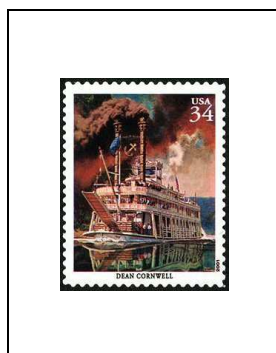

Dean Cornwell
(1892-1960)