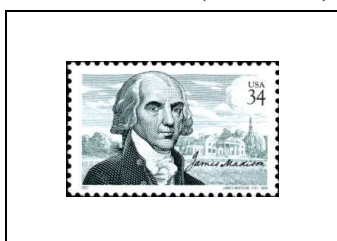

57 c 3245

2001

Saison des vœux
Pères Noël

Dentelés 11

Un cheval et un polichinelle	Des poupées et trompette	Un tambour	Des poupées et un caniche
			
34 c 3234	34 c 3235	34 c 3236	34 c 3237

Dentelés 11 sur 2 ou 3 côtés

Un cheval et un polichinelle	Des poupées et trompette	Un tambour	Des poupées et un caniche
			
34 c 3234a	34 c 3235a	34 c 3236a	34 c 3237a

			
34 c 3238	34 c 3239	34 c 3240	34 c 3241

2001

James Madison (1751-1836)