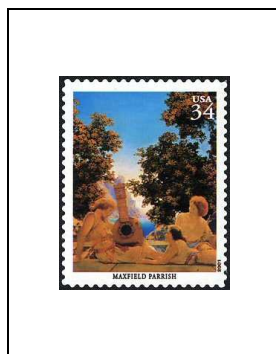

Dentelé 11½ x 11

76 c
3187 - Sc 3432

2001

Illustrateurs américains

James Montgomery
Flagg
(1877-1960)

34 c 3159

Maxfield Parrish
(1870-1966)

34 c 3160