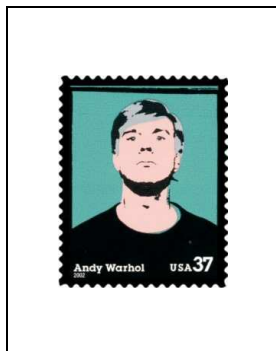

2002

**Hommage au peintre  
Andy Warhol  
(1930-1987)**

37 c 3365

**Timbre « Amour »**

60 c 3370

37 c 3371

**Centenaire de la naissance  
du poète Ogden Nash  
(1902-1971)**

37 c 3372