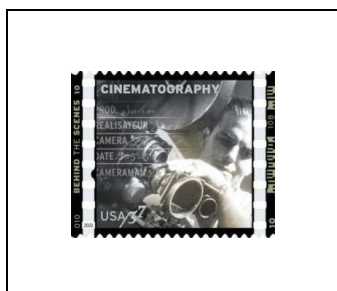

37 c 3457

Maquillage
(Jack Pierce maquillant Boris Karloff pour « Frankenstein »)

37 c 3458

Direction artistique
(Perry Ferguson pour « Citizen Kane »)

37 c 3459

Cameraman

37 c 3460

Montage

37 c 3461

Effets spéciaux
(E.T.)

37 c 3462

Son
(table de mixage)

37 c 3463

2003

Old Glory

L'Oncle Sam sur un grand bi
 Insigne de campagne présidentielle de 1888 avec la photo de Benjamin Harrison
 Détail d'un marque-page en soie pour l'Exposition mondiale de Columbia en 1893
 Eventail
 Figurine de femme arborant une épée et le drapeau américain - 19^e siècle