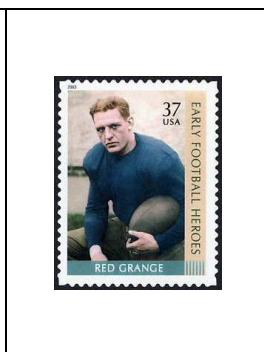

3501 37 c

Red Grange
(1903-1991)