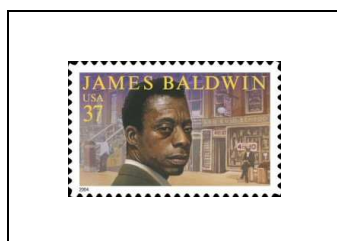

23 c 3570 23 c 3570a

Personnalité
Littérature
James Baldwin (1924-1987), romancier