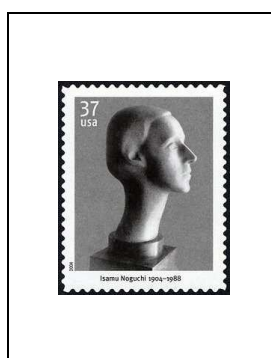

« Margaret
La Farge Osborn »,
1937