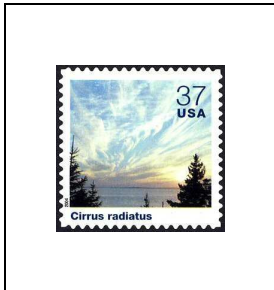

37 c 3582

Corbeille en vannerie des
Luisenos (années 1890)

37 c 3583

2004

Climat
Nuages

Cirrus radiatus

37 c 3586

Cirrostratus fibratus