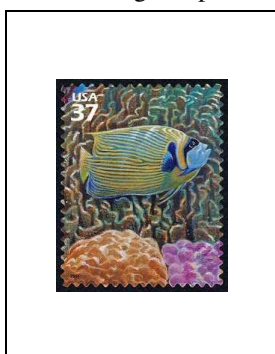

2004

Nature d'Amérique
(VI)
Récif de corail près de l'île de Guam

Poisson-ange empereur

37 c

3529

Tête de poisson labre géant

37 c

3530

Poissons-perroquets à bosse

37 c

3531

Poisson-ballon à taches noires

37 c

3532

Tortue imbriquée
Eretmochelys imbricata

37 c

3533

2004

Nature d'Amérique
(VI)
Récif de corail près de l'île de Guam

Poisson-clown à collier

37 c

3534

Limace de mer
Hexabranthus sanguineus

37 c