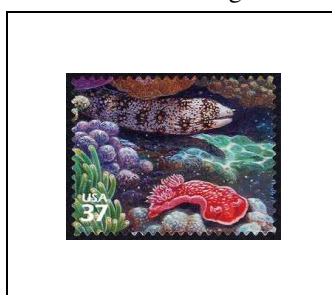

3533

2004

Nature d'Amérique
(VI)
Récif de corail près de l'île de Guam

Poisson-clown à collier

37 c

3534

Limace de mer
Hexabranthus sanguineus

37 c

3535

Poisson-lion

37 c

3536

Coquillage *Charonia tritonis*

37 c

3537

Tête de poisson gaterin
Plectorhinchus vittatus