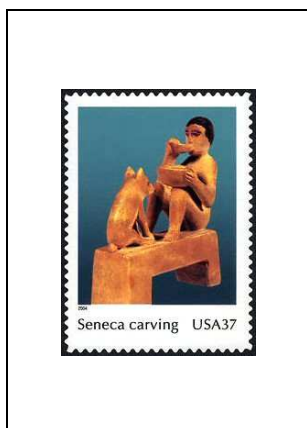

37 c 3579

2004

Art des Indiens d'Amérique

Pot au motif géométrique
noir sur blanc
d'Acoma Pueblo
(Nouveau Mexique) (1969)

37 c 3580

Tapis navajo
(fin années 1940)

37 c 3581

Sculpture en bois Seneca
ornant le manche d'une
louche (milieu du 19^e s.)