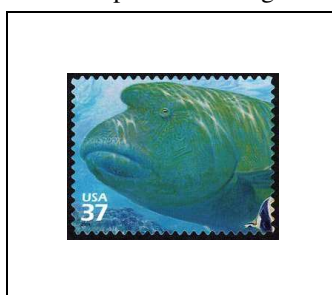

2004

Nature d'Amérique
(VI)
Récif de corail près de l'île de Guam

Poisson-ange empereur

37 c

3529

Tête de poisson labre géant

37 c

3530

Poissons-perroquets à bosse

37 c

3531

Poisson-ballon à taches noires

37 c

3532

Tortue imbriquée
Eretmochelys imbricata

37 c

3533

2004

Nature d'Amérique
(VI)
Récif de corail près de l'île de Guam

Poisson-clown à collier

37 c

3534

Limace de mer
Hexabranthus sanguineus

37 c