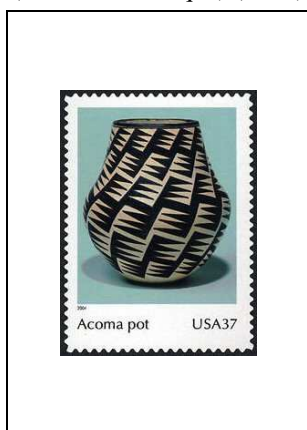

37 c 3575

Figurines avec poissons en
bois tlingit (v. 1890)

37 c 3576

Détail motif décoratif
(oiseau tonnerre) de sac
ho-chunk (1840/60)

37 c 3577

Poupée seminole
(v. 1935)

37 c 3578

Statuette en grès de la
culture du Mississipi
(1300-1550)

37 c 3579

2004

Art des Indiens d'Amérique

Pot au motif géométrique
noir sur blanc
d'Acoma Pueblo
(Nouveau Mexique) (1969)

37 c 3580

Tapis navajo
(fin années 1940)

37 c 3581

Sculpture en bois Seneca
ornant le manche d'une
louche (milieu du 19^e s.)