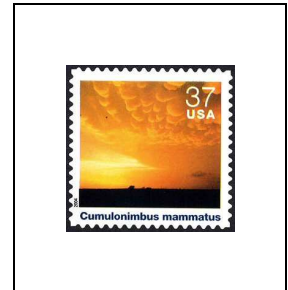

Cumulonimbus mammatus