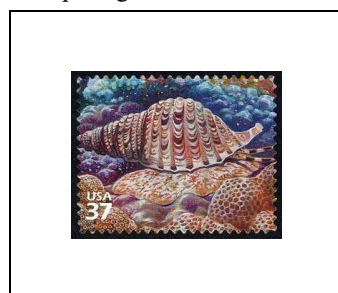

3533

2004

Nature d'Amérique
(VI)
Récif de corail près de l'île de Guam

Poisson-clown à collier

37 c

3534

Limace de mer
Hexabranthus sanguineus

37 c

3535

Poisson-lion

37 c

3536

Coquillage *Charonia tritonis*

37 c

3537

Tête de poisson gaterin
Plectorhinchus vittatus

37 c 3541

Personnalité
Centenaire de la naissance de Theodor Seuss Geisel (1904-1991), écrivain et illustrateur

37 c 3542

Flore

Bouquet de fleurs de jardin **Fleurs de jardin botanique**

37 c 3543 60 c 3544