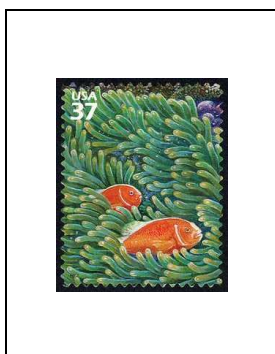

2004

Nature d'Amérique
(VI)
Récif de corail près de l'île de Guam

Poisson-ange empereur

37 c

3529

Tête de poisson labre géant

37 c

3530

Poissons-perroquets à bosse

37 c

3531

Poisson-ballon à taches noires

37 c

3532

Tortue imbriquée
Eretmochelys imbricata

37 c

3533

2004

Nature d'Amérique
(VI)
Récif de corail près de l'île de Guam

Poisson-clown à collier

37 c

3534

Limace de mer
Hexabranthus sanguineus

37 c