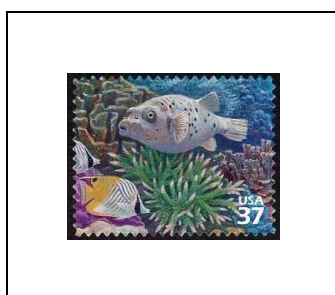

2004

Nature d'Amérique
(VI)
Récif de corail près de l'île de Guam

Poisson-ange empereur

37 c

3529

Tête de poisson labre géant

37 c

3530

Poissons-perroquets à bosse

37 c

3531

Poisson-ballon à taches noires

37 c

3532

Tortue imbriquée
Eretmochelys imbricata

37 c