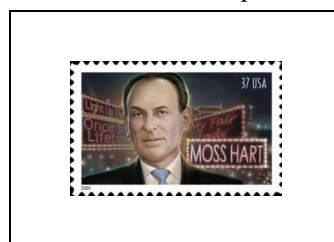

**Fête
Kwanzaa**

37 c 3603

**Personnalité
Théâtre
Moss Hart (1904-1961),
auteur dramatique**

37 c 3604

**Oiseau
Aigrette blanche
Millésime 2004
Dentelé 9½
verticalement**

37 c 3613

2004

Saison des vœux
Pères Noël décoratifs