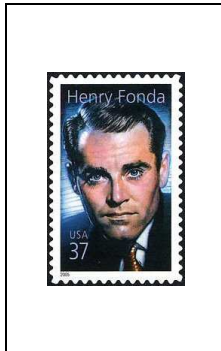

Henri Fonda
(1905-1982),
acteur de cinéma

37 c 3661

**Cinquantenaire de
l'acte établissant
les Bibliothèques
présidentielles**

Drapeau
Millésime 2005
Dentelé 9½
verticalement

37 c 3680

**Sport
Tennis
Personnalité**
Arthur Ashe
(1943-1993)