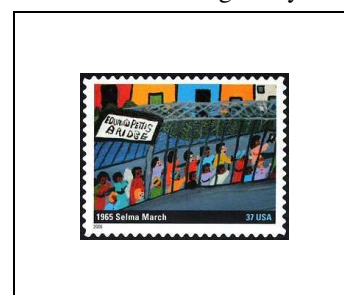

37 c 3692

Printemps 1965, défilé de
Selma à Montgomery