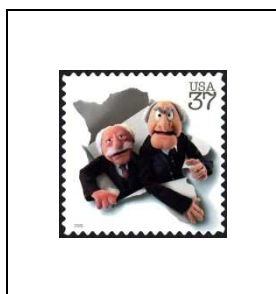

Statler et Waldorf