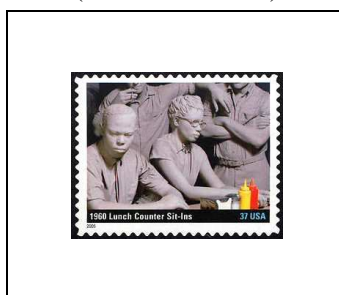

40^e anniversaire des lois sur les droits civils

Ordre exécutif 9981 du
26 juillet 1948 du président
Harry S. Truman
sur l'abolition de la ségrégation
au sein des Forces armées
américaines

37 c 3688

1960, quatre étudiants
afro-américains occupent les
places de déjeuner réservées
aux blancs à Greensboro
(Caroline du Nord)