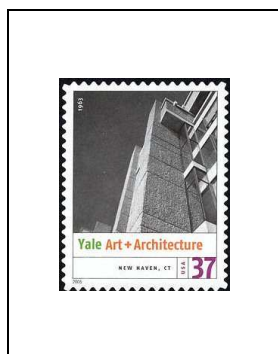

37 c 3656

Yale Art + Architecture
Building New Haven,
1963, Paul Rudolph,
architecte