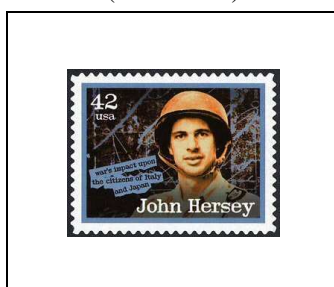

John Hersey
(1914-1993)