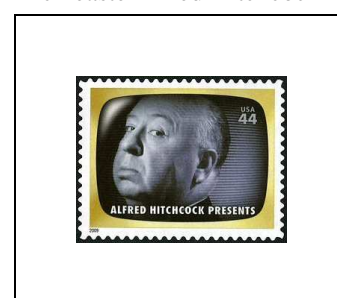

44 c 4199

Histoires mystérieuse et suspens présentées par le cinéaste Alfred Hitchcock