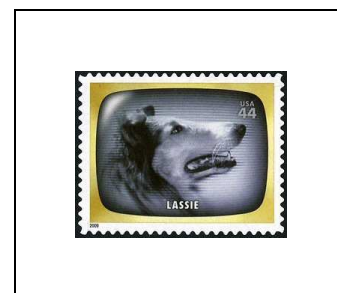

La chienne Lassie