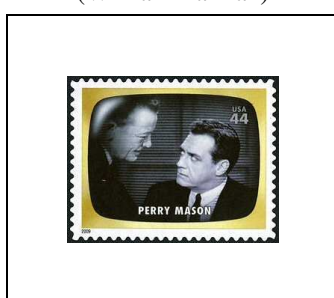

44 c 4196

Phil Silvers dans le rôle du Sergent Bilko

44 c 4197

The Lone Ranger (1933) avec l'acteur Clayton Moore et son cheval

44 c 4198

Perry Mason, série dramatique avec Mason (Raymond Burr) et Hamilton Burger (William Talman)

44 c 4199

Histoires mystérieuse et suspens présentées par le cinéaste Alfred Hitchcock

44 c 4200

Emissions célèbres de la télévision américaine

The George Burns and Gracie Allen Show

44 c

4201

Les aventures d'Ozzie et Harriet