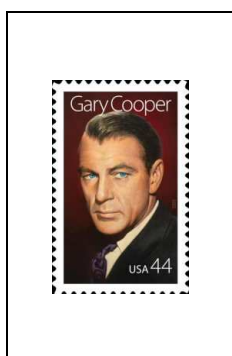

**Légendes
d'Hollywood**

Gary Cooper
(1901-1961),
acteur de cinéma