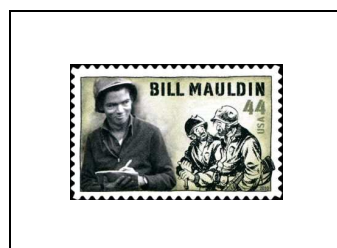

44 c

4245

Personnalité

Bill Mauldin (1921-2003),
auteur américain de bandes
dessinées

44 c

4256

Timbre « Amour » Pensées violettes

44 c