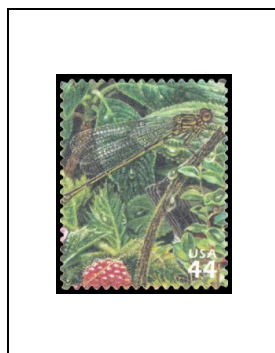

44 c 4299

Libellule (*Megalagrion*
koelense) et framboise
(*Rubus hawaiiensis*)