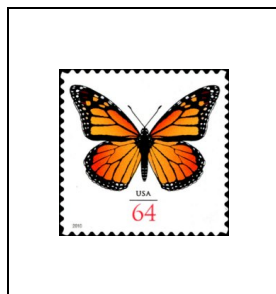

**Faune
Papillon**
Monarque