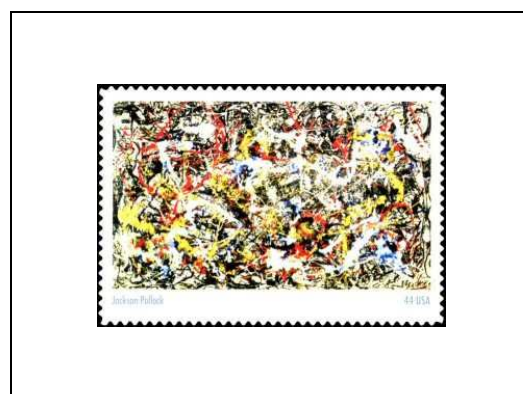

4271

2010

Art
Œuvres de peintres expressionnistes abstraits

« Le mur doré » (1961),
d'Hans Hofmann

44 c 4246

« Orange et jaune » (1956),
de Mark Rothko

44 c 4247

« Convergence » (1952),
de Jackson Pollock