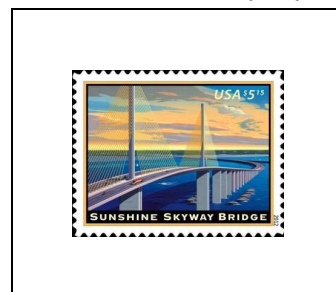

4457

4458

4459

2012

**Personnalité**

Danny Thomas (1912-1991),  
acteur et producteur américain

**Centenaire de l'Etat  
d'Arizona**

4463

4464

**Pont Sunshine Skyway**

5.15 \$

4468A

**Mission San Carlos  
Borroméo del rio Carmela**

18.95 \$

4468B

**Centenaire des relations avec le Japon  
par le don de cerisiers**