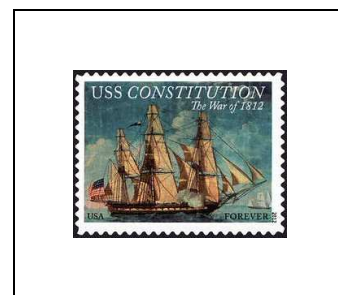

2012

**Personnalités  
Musique**

Edith Piaf  
(1915-1963),  
chanteuse française

4501

Miles Davis  
(1926-1991),  
compositeur et  
trompettiste de jazz  
américain

4502

**Personnalité**  
Edgar Rice  
Burroughs  
(1875-1950),  
romancier américain

4521

**Transport maritime  
USS Constitution**

4522

**Personnalités  
Sport  
Vedettes de baseball**

Willie Stargell  
(1940-2001)

4503

Joe Dimaggio  
(1914-1999)

4504