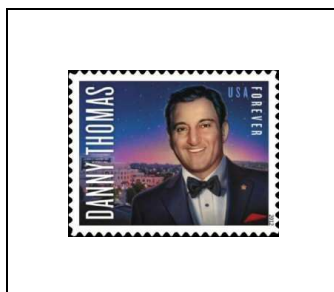

4457

4458

4459

2012

**Personnalité**

Danny Thomas (1912-1991),  
acteur et producteur américain

**Centenaire de l'Etat  
d'Arizona**

4463