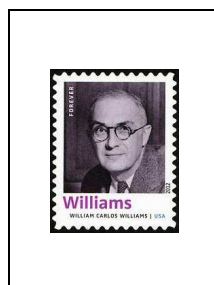

4468d

4468e

4468f

**Personnalités**  
**Poètes du 20<sup>e</sup> siècle**

Joseph Brodsky  
(1940-1996),  
poète russe

4472

Gwendolyn Brooks  
(1917-2000),  
poétesse  
afro-américaine

4473

William Carlos  
Williams  
(1883-1963),  
poète et romancier  
américain

4474

Robert Hayden  
(1913-1980),  
poète américain

4475

Sylvia Plath  
(1932-1963),  
écrivaine  
américaine

4476

Elizabeth Bishop  
(1911-1979),  
poétesse  
américaine