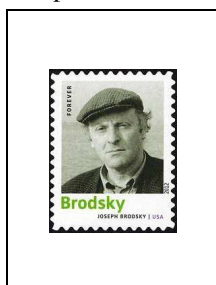

4468d

4468e

4468f

**Personnalités**  
**Poètes du 20<sup>e</sup> siècle**

Joseph Brodsky  
(1940-1996),  
poète russe

4472

Gwendolyn Brooks  
(1917-2000),  
poétesse  
afro-américaine

4473