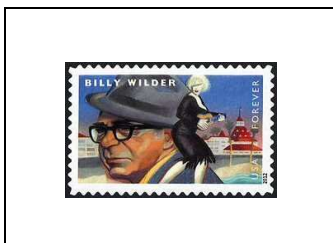

4500

Personnalités
Cinéma
Réalisateurs de films

Billy Wilder
(1906-2002)