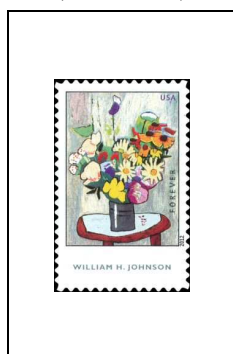

4469

4470

**150<sup>e</sup> anniversaire de la Guerre de Sécession**

(II)

**Année 1862**

**Personnalité**  
William H. Johnson  
(1901-1970)

4471

« Le triomphe naval sur le Mississippi »,  
Bataille la Nouvelle Orléans  
(24 avril-1 mai 1862)

4482

« Bataille d'Antietam »  
de Thure Thulstrup (1887)

4483

**Drapeau et devises**  
« Freedom »

<p><i>Dentelé 11 sur 2 ou 3 côtés Largeur du drapeau 18½ mm Points bleu et rouge dans les étoiles</i></p>	<p><i>Couleurs plus foncées Largeur du drapeau 19 mm Points noirs dans les étoiles</i></p>	<p><i>Dentelure verticale hors normes</i></p>	<p><i>Dentelé 11 verticalement</i></p>
---	--	---	--