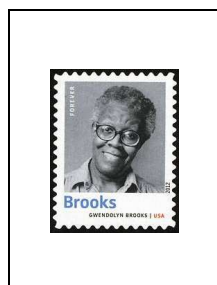

4468d

4468e

4468f

**Personnalités**  
**Poètes du 20<sup>e</sup> siècle**

Joseph Brodsky  
(1940-1996),  
poète russe

4472

Gwendolyn Brooks  
(1917-2000),  
poétesse  
afro-américaine

4473