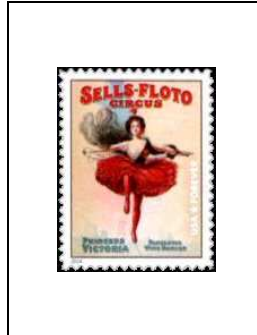

Cardinal à poitrine rose

4702

Chardonneret jaune

4703

Bruant à gorge blanche

4704

2014

Affiches de cirque

Barnum & Bailey

4711

Sells-Floto

4712

Ringling Bros et Barnum & Bailey

4713

Carson & Barnes

4714