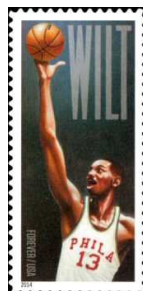

2014

**Personnalités
Gastronomie
Chefs**

Edna Lewis
(1916-2006)

4742

Felipe
Rojas-Lombardi
(1946-1991)

4743

Joyce Chen
(1917-1994)

4744

James Beard
(1903-1985)

4745

Julia Child
(1912-2004)

4746

Rudolphe le renne au nez rouge

4764

4765

4766

4767

Personnalité

Wilt Chamberlain (1936-1999),
basketteur américain

4768

4769

4770