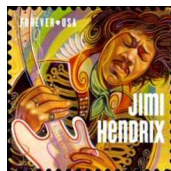

4686

Cactus de Noël

4687

Personnalité

Ralph Ellison (1913-1994),
écrivain américain

91 c

4688

Timbre pour mariages

4691a

Personnalité
Charles Alfred
Anderson
(1907-1996),
aviateur américain

70 c

4692

Personnalité
Jimi Hendrix
(1942-1970),
musicien américain

4693

Timbre de message « Yes, I do »

4694

Personnalité
Charlton Heston
(1923-2008),
acteur, réalisateur et
scénariste américain

4705

2014

Planète

4706

Rouge, blanc et bleu

4707

4708