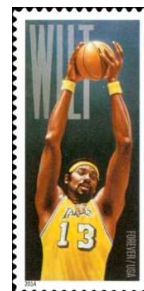

2014

**Personnalités
Gastronomie
Chefs**

Edna Lewis
(1916-2006)

4742

Felipe
Rojas-Lombardi
(1946-1991)

4743

Joyce Chen
(1917-1994)

4744

James Beard
(1903-1985)

4745

Julia Child
(1912-2004)

4746

Rudolphe le renne au nez rouge

4764

4765

4766

4767

Personnalité

Wilt Chamberlain (1936-1999),
basketteur américain

4768

4769

4770